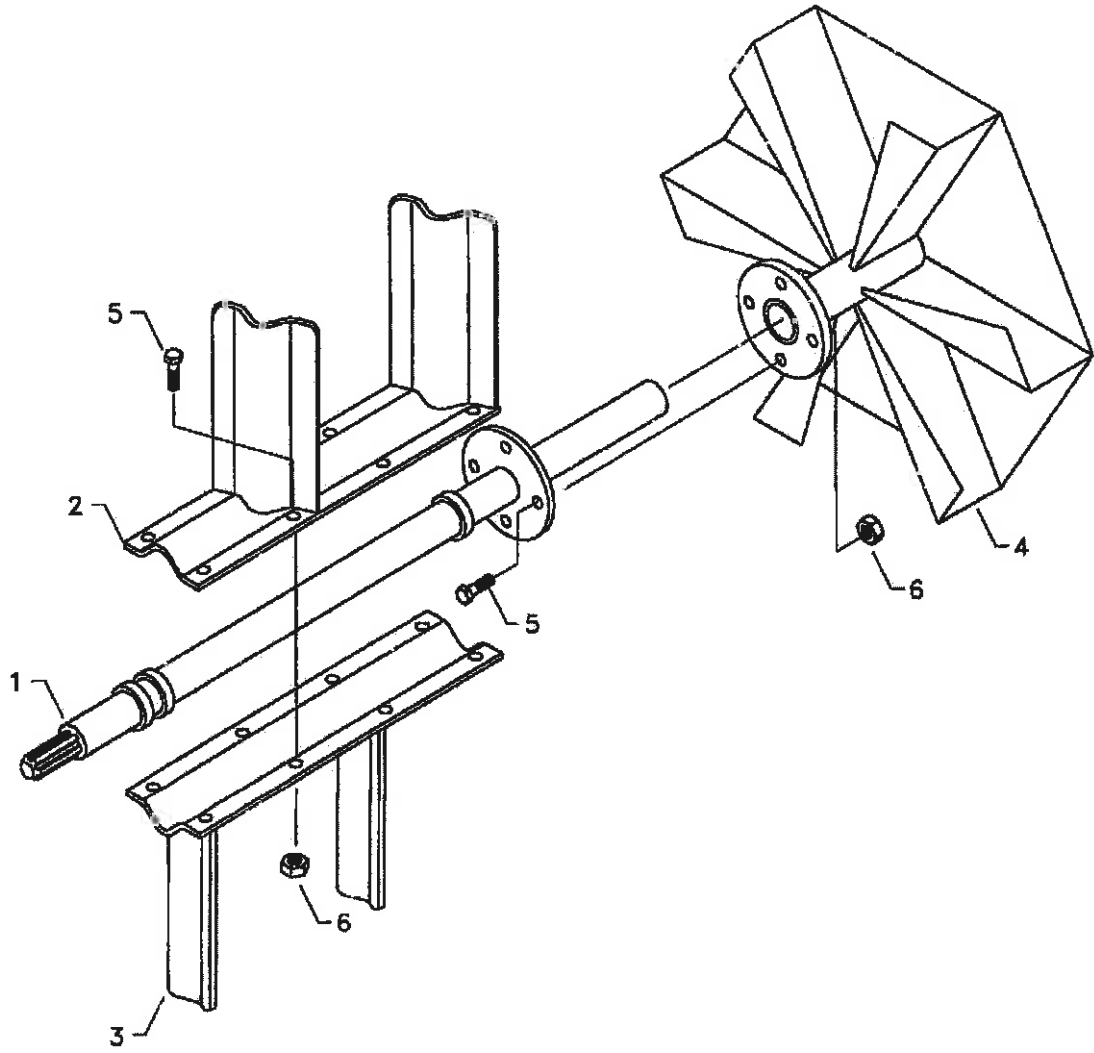

Nr.	Vare nr.	Antal	Beskrivelse	Bemærkninger
1	12025	1	Hovedaksel 1 3/4 " spline	
1	12014	1	Hovedaksel 1 3/8 " spline	
2	12015	1	Indføringsssnegl	
3	12016	1	Indføringsssnegl	
4	12017	1	Blæserhjul	
5	740210550	12	Stålbolt	M16x40 8.8 FZB
6	740420016	18	Låsemøtrik	M16