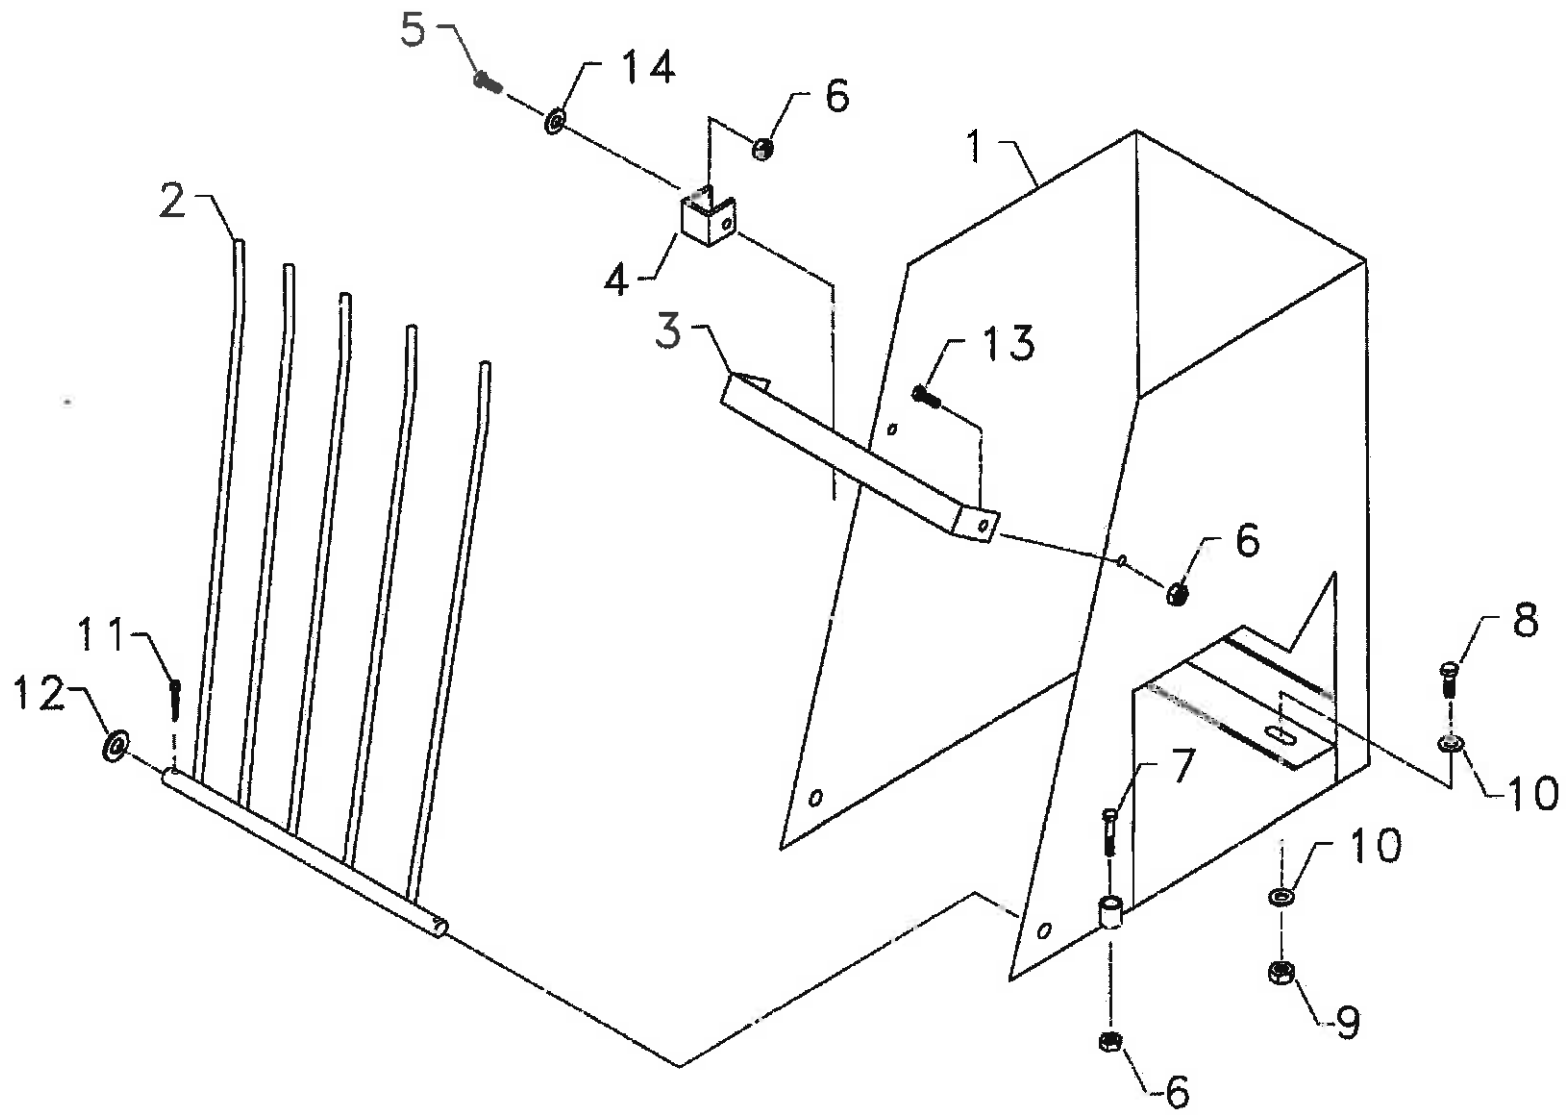

Nr.	Vare nr.	Antal	Beskrivelse	Bemærkninger
1	12025	1	Hovedaksel 1 3/4 " spline	
1	12014	1	Hovedaksel 1 3/8 " spline	
2	12015	1	Indføringsssnegl	
3	12016	1	Indføringsssnegl	
4	12017	1	Blæserhjul	
5	740210550	12	Stålbolt	M16x40 8.8 FZB
6	740420016	18	Låsemøtrik	M16